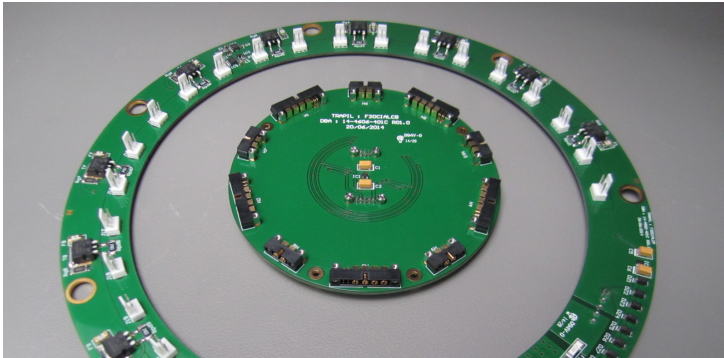

SYSTÈMES DE TEST SUR MESURE

PARTENAIRE DE L'INGÉNIERIE

ENERGY - CIRCUIT BOARDS FOR AUTOMATIC PIPELINE INSPECTION EQUIPMENT

CONTACTEZ-NOUS

DBA - Systèmes de test sur mesure

+33 (0)1 30 41 17 35

ZA du Bel-Air - 78125 Gazeran

In progress ...

Adresse : <https://www.dba-test.com/en/energy/circuit-boards-for-automatic-pipeline-inspection-equipment/>